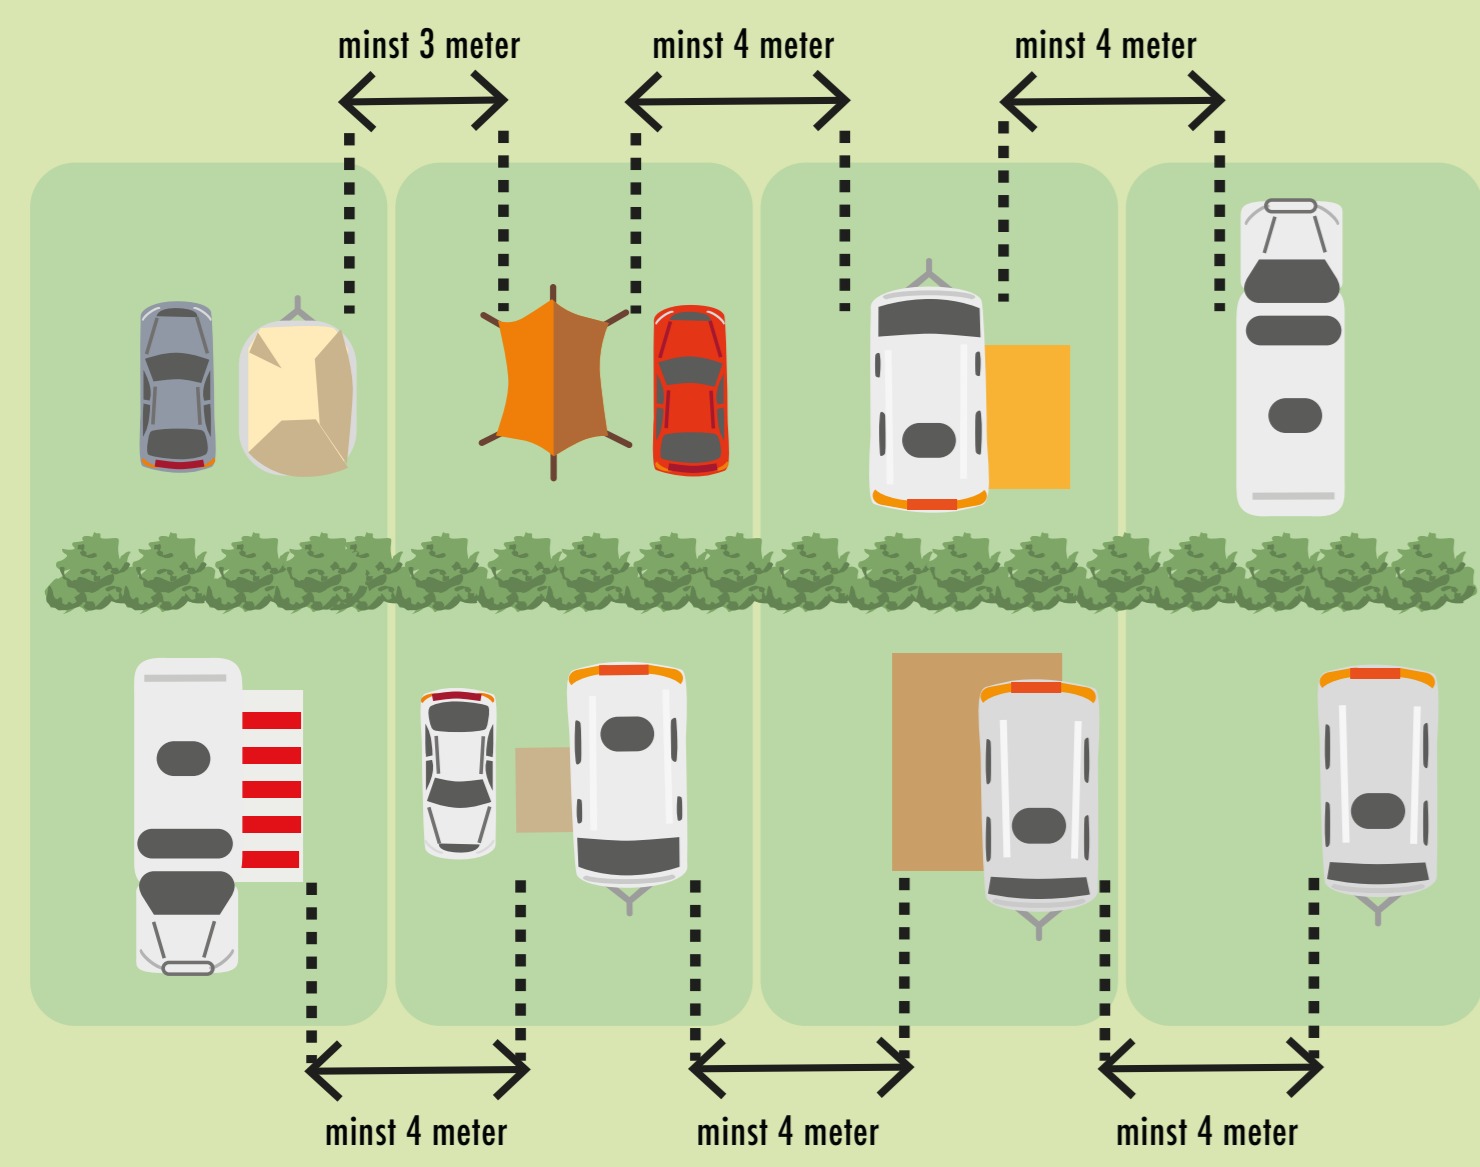

SEDAN 1933 VÄSTERVIK RESORT

Håll avståndet för vår gemensamma trivsel och säkerhet

Enligt den brandskyddsförordning vi lyder under, ska ett säkerhetsavstånd på 4 meter hållas. Detta kan ötgärdas genom att husvagnen/husbilen placeras ca 2 m in på tomten från alla håll. Enligt samma förordning föreskrivs också att det inte får finnas mer än ett ekipage per tomt. Extra fordon parkeras på angiven P-plats, se kartan.

SYMBOLHÄNVISNING

- Brandpost
- Första hjälpen
- Hjärtstartare
- Parkering
- Grillplats
- Glass
- WC Toilett
- Vattnepost
- Restavfall
- Postlåda
- Räkning tillåten
- Restaurang
- Campingtomt med EI, VA anslutning
- Campingtomt med EI
- Campingtomt utan el
- Omarkerat tilltområde C-T
- Gångväg
- Promenad- och löparslinga: Resorten runt (4 km)
- Promenad- och löparslinga: Lysesslingen (200 m)
- Asfalterad campingtomt med EI
- QUICKSTOP med tillgång till el
- OMRÅDE - endast valt

SERVICEHUS

- 1 DUNGEN
- 2 HAGEN
- 3 MARIELUND
- 4 VIKEN
- 5 KULLEN
- 6 KAPELL
- 7 RÖNNÖ
- 8 ÄNGEN
- 9 FISKEBYN