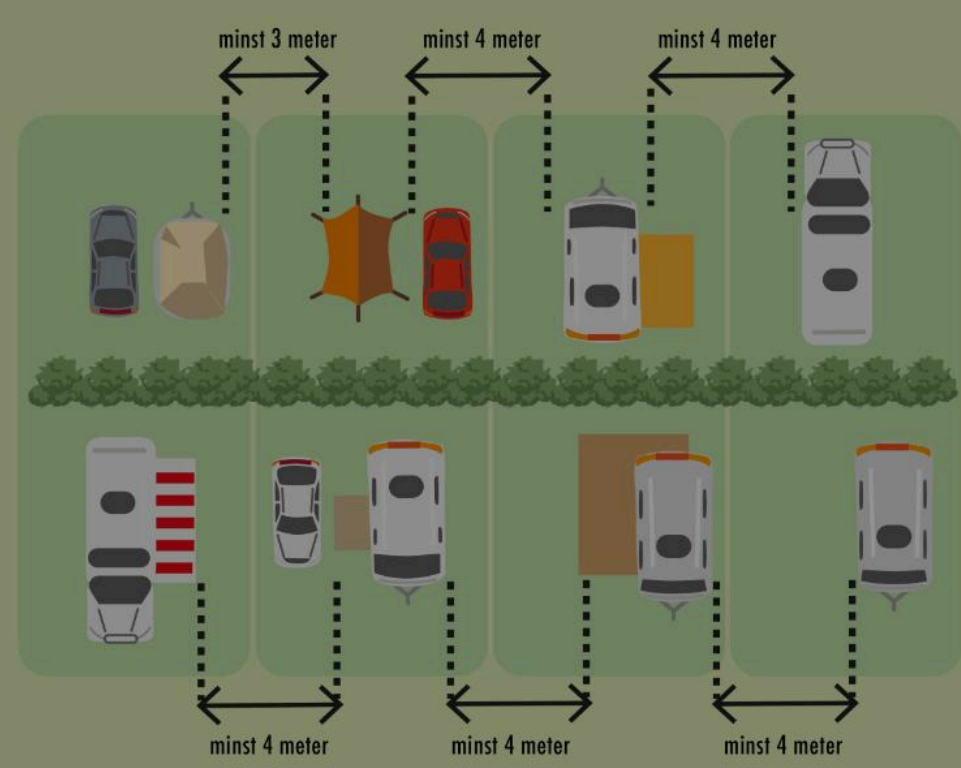

SEDAN 1933 VÄSTERVIK RESORT

Håll avståndet för vår gemensamma trivsel och säkerhet

Enligt den brandskyddsförordning vi lyder under, ska ett säkerhetsavstånd på 4 meter hållas. Detta kan ötgärdas genom att husvagnen/husbilen placeras ca 2 m in på tomten från alla håll. Enligt samma förordning föreskrivs också att det inte får finnas mer än ett ekipage per tomt. Extra fordon parkeras på angivna P-plats, se kartan.

SYMBOLHÄNVISNING

- Brandpost
- Första hjälpen
- Hjertestartare
- Parkering
- Grillplats
- Glass
- WC Toilett
- Vattenpost
- Restavfall
- Postlåda
- Räkning tillåten
- Restaurang
- Campingtomt med EJ VA anslutning
- Campingtomt med EI
- Campingtomt utan el
- Omärkat tältområde C-T
- Gångväg
- Promenad- och löparslinga: Resorten runt (4 km)
- Promenad- och löparslinga: Lysseslingen (700 m)
- Asfalterad campingtomt med EI
- QUICKSTOP med tillgång till el
- OMRÅDE - endast tält

SERVICEHUS

- 1 DUNGEN
- 2 HAGEN
- 3 MARIELUND
- 4 VIKEN
- 5 KULLEN
- 6 KAPELL
- 7 RÖNNÖ
- 8 ÄNGEN
- 9 FISKEBYN