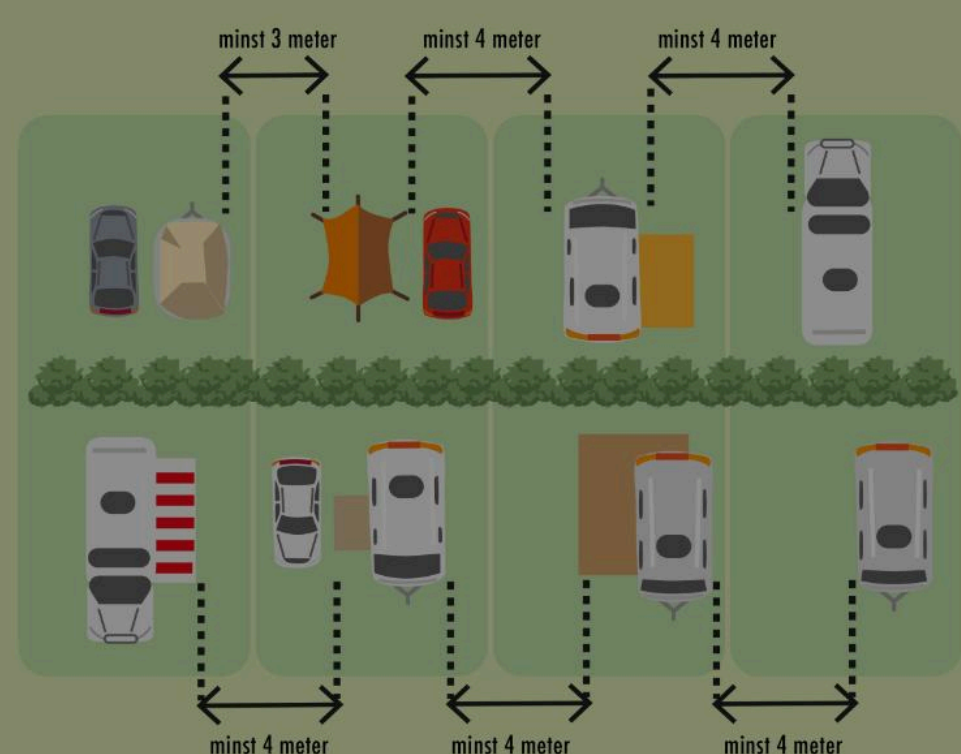

SEDAN 1933  
**VÄSTERVIK**  
 RESORT

Håll avståndet för vår gemensamma trivsel och säkerhet

Enligt den brandskyddsförordning vi lyder under, ska ett säkerhetsavstånd på 4 meter hållas. Detta kan ötgärdas genom att husvagnen/husbilen placeras ca 2 m in på tomten från alla håll. Enligt samma förordning föreskrivs också att det inte får finnas mer än ett ekipage per tomt. Extra fordon parkeras på angivna P-plats, se kartan.

SYMBOLHÄNVISNING

- Brandpost
- Första hjälpen
- Hjärtstartare
- Parkering
- Grillplats
- Glass
- WC Toilett
- Vattenpost
- Restavfall
- Postlåda
- Räkning tillåten
- Restaurang
- Campingtomt med EJ VA anslutning
- Campingtomt med EI
- Campingtomt utan el
- Omärkat tältområde C-T
- Gångväg
- Promenad- och löparslinga: Resorten runt (4 km)
- Promenad- och löparslinga: Lysseslingen (700 m)
- Asfalterad campingtomt med EI
- QUICKSTOP med tillgång till el
- O
- L
- OMRÅDE - endast tält

SERVICEHUS

- 1 DUNGEN
- 2 HAGEN
- 3 MARIELUND
- 4 VIKEN
- 5 KULLEN
- 6 KAPELL
- 7 RÖNNÖ
- 8 ÄNGEN
- 9 FISKEBYN