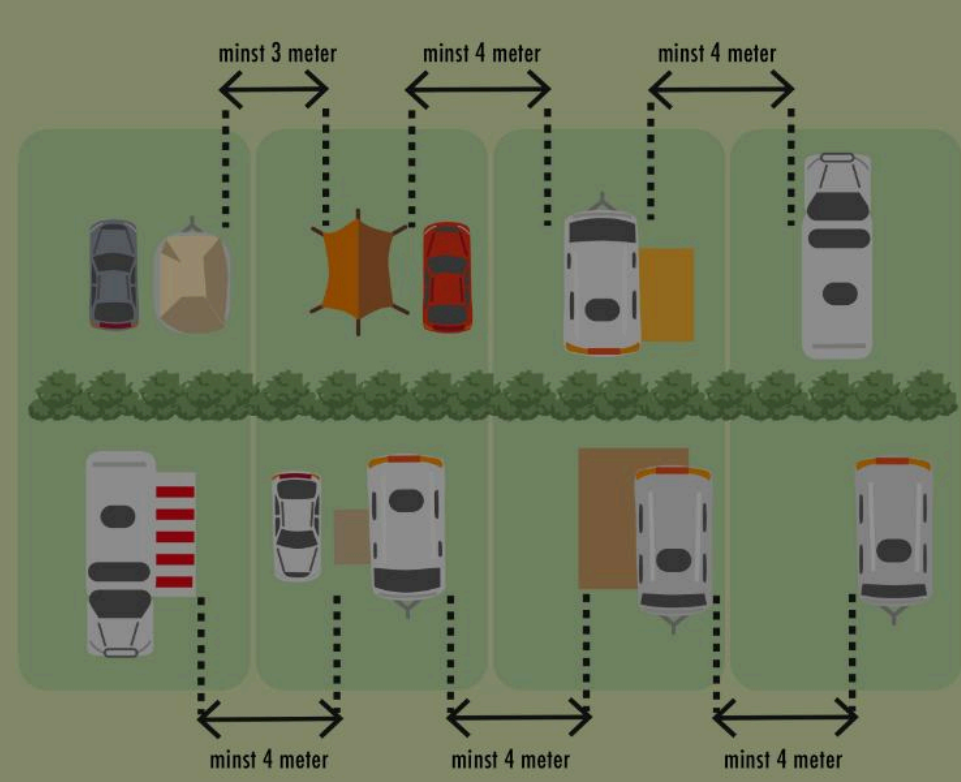

SEDAN 1933

# VÄSTERVIK RESORT

Håll avståndet för vår gemensamma trivsel och säkerhet

Enligt den brandskyddsförordning vi lyder under, ska ett säkerhetsavstånd på 4 meter hållas. Detta kan ötgärdas genom att husvagnen/husbilen placeras ca 2 m in på tomten från alla håll. Enligt samma förordning föreskrivs också att det inte får finnas mer än ett ekipage per tomt. Extra fordon parkeras på angivna P-plats, se kartan.

SYMBOLHÄNVISNING

- Brandpost
- Första hjälpen
- Hjertestartare
- Parkering
- Grillplats
- Glass
- WC Toilett
- Vattenpost
- Restavfall
- Postlåda
- Räkning tillåten
- Restaurang
- Campingtomt med EJ VA anslutning
- Campingtomt med EI
- Campingtomt utan el
- Omärkat tältområde C-T
- Gångväg
- Promenad- och löparslinga: Resorten runt (4 km)
- Promenad- och löparslinga: Lysseslingen (700 m)
- Asfalterad campingtomt med EI
- QUICKSTOP med tillgång till el
- OMRÅDE - endast tält

SERVICEHUS

- 1 DUNGEN
- 2 HAGEN
- 3 MARIELUND
- 4 VIKEN
- 5 KULLEN
- 6 KAPELL
- 7 RÖNNÖ
- 8 ÄNGEN
- 9 FISKEBYN