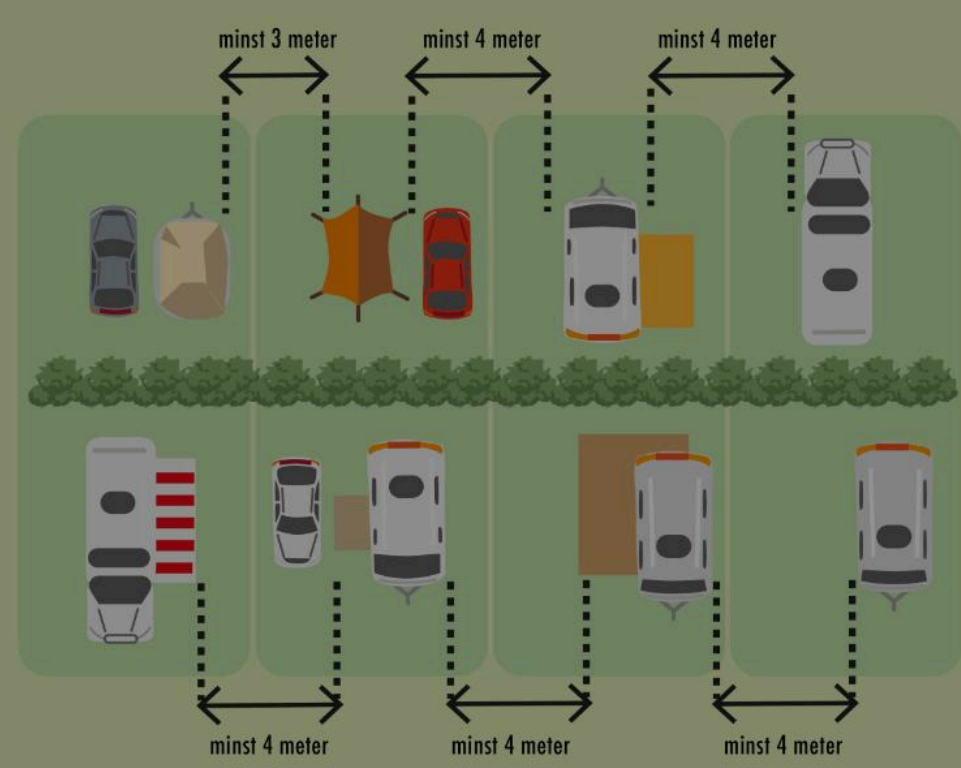

SEDAN 1933
VÄSTERVIK
 RESORT

Håll avståndet för vår gemensamma trivsel och säkerhet

Enligt den brandskyddsförordning vi lyder under, ska ett säkerhetsavstånd på 4 meter hållas. Detta kan ötgärdas genom att husvagnen/husbilen placeras ca 2 m in på tomten från alla håll. Enligt samma förordning föreskrivs också att det inte får finnas mer än ett ekipage per tomt. Extra fordon parkeras på angivna P-plats, se kartan.

SYMBOLHÄNVISNING

- Brandpost
- Första hjälpen
- Hjertestartare
- Parkering
- Grillplats
- Glass
- WC Toilett
- Vattenpost
- Restofall
- Postlåda
- Räkning tillåten
- Restaurang
- Campingtomt med EJ VA anslutning
- Campingtomt med EI
- Campingtomt utan el
- Omärkat tältområde C-T
- Gångväg
- Promenad- och löparslinga: Resorten runt (4 km)
- Promenad- och löparslinga: Lysseslingen (700 m)
- Asfalterad campingtomt med EI
- QUICKSTOP med tillgång till el
- OMRÅDE - endast tält

SERVICEHUS

- 1 DUNGEN
- 2 HAGEN
- 3 MARIELUND
- 4 VIKEN
- 5 KULLEN
- 6 KAPELL
- 7 RÖNNÖ
- 8 ÄNGEN
- 9 FISKEBYN